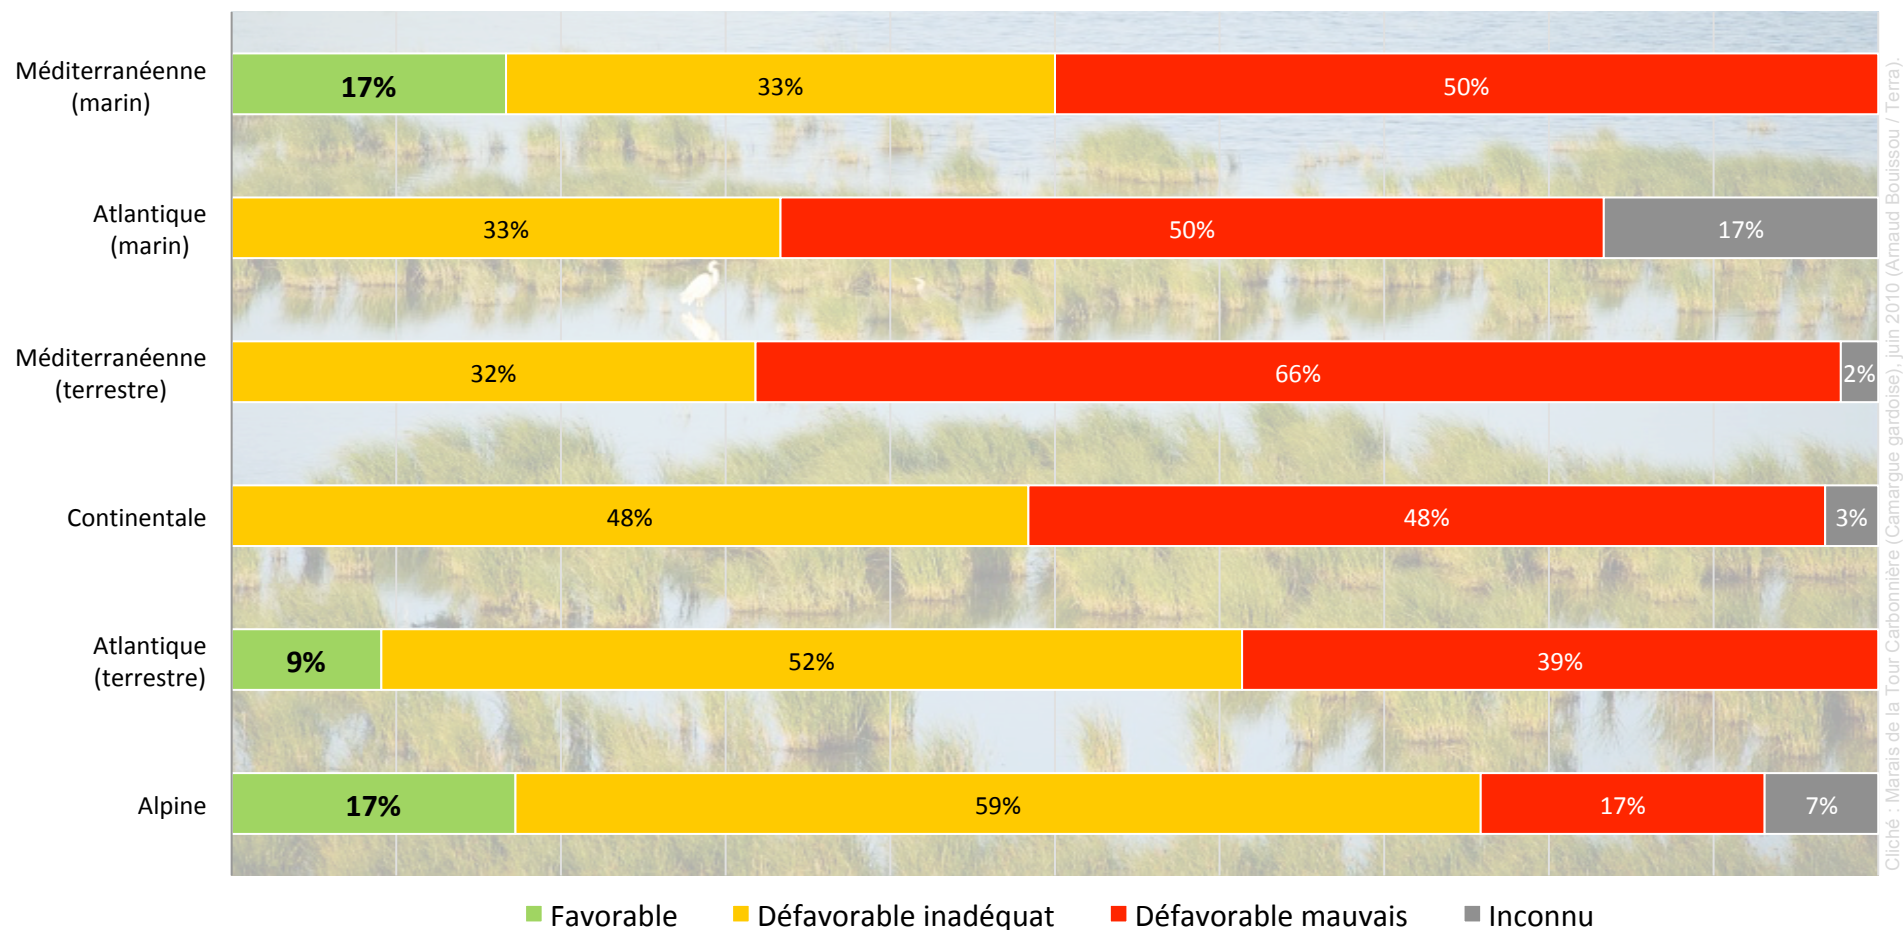

Etat de conservation des habitats humides d'intérêt communautaire par région biogéographique (période 2013-2018)

Note : 160 évaluations.

Visuel ONB, d'après :

Origine des données : Rapportage DHFF, UMS PatriNat (AFB-CNRS-MNHN), janvier 2020

Traitements : UMS PatriNat - Tour du Valat - SDES, 2020